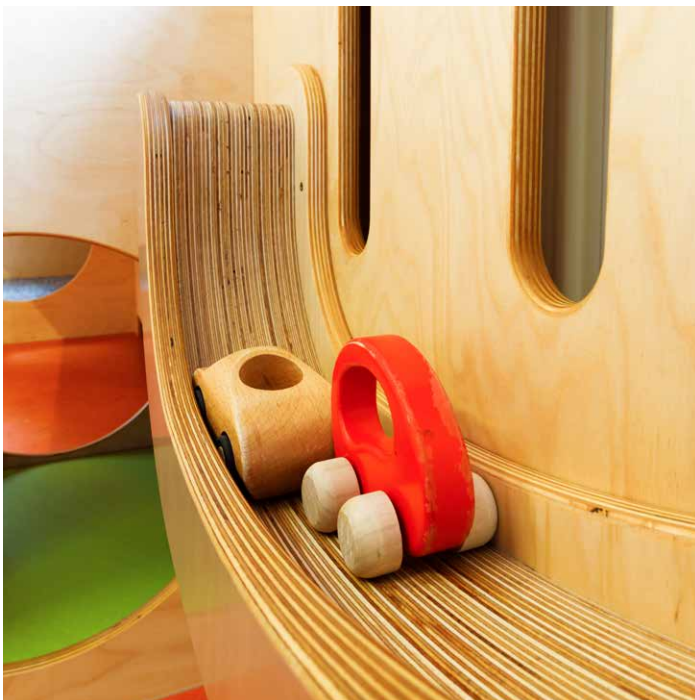

> 900

Client'en

> 280

Raim fir Maison Relais,
Crèches a Schoulen

> 670.000

km gefuer

Glaces
Café
Marrons
Spécialités
Doux à papa
Vanille
Chocolat noir
Chocolat blanc
Fruits rouges
Au chocolat
Muscovado

ENV