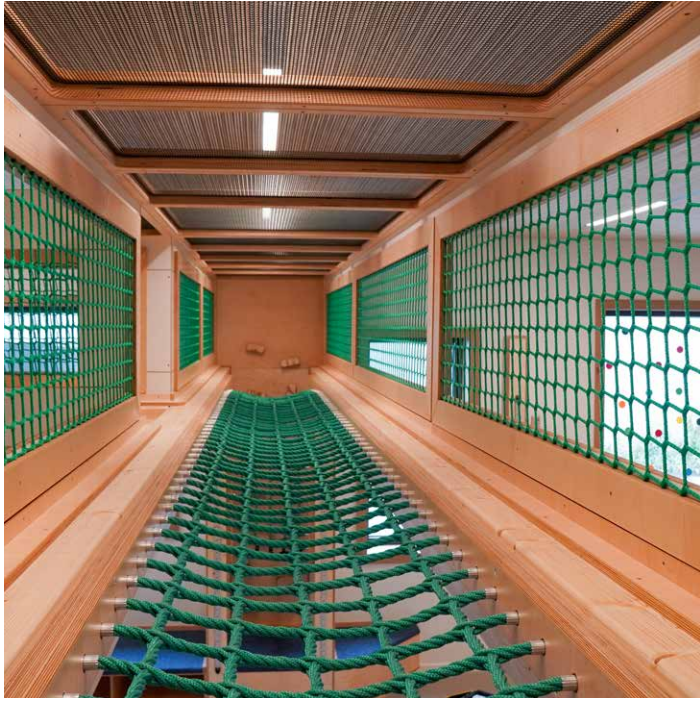

> 900

Client'en

> 280

Raim fir Maison Relais,
Crèches a Schoulen

> 670.000

km gefuer

Glaces
Café
Marrons
Spécialités
Doux à papa
Vanille
Chocolat noir
Chocolat blanc
Fruits rouges
Au chocolat
Muscovado

ENV