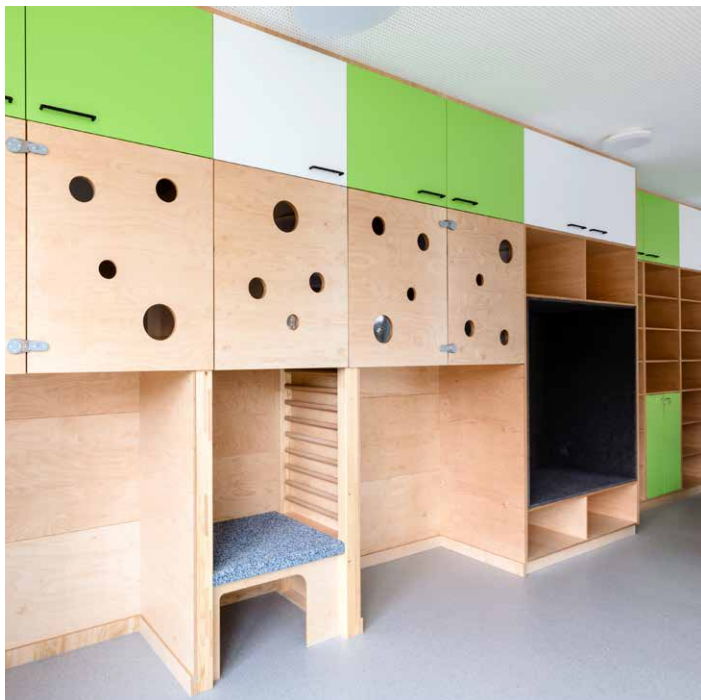

> 900

Client'en

> 280

Raim fir Maison Relais,
Crèches a Schoulen

> 670.000

km gefuer

Glaces
Café
Marrons
Spécialités
Doux à papa
Vanille
Chocolat noir
Chocolat blanc
Fruits rouges
Au chocolat
Muscovado

ENV