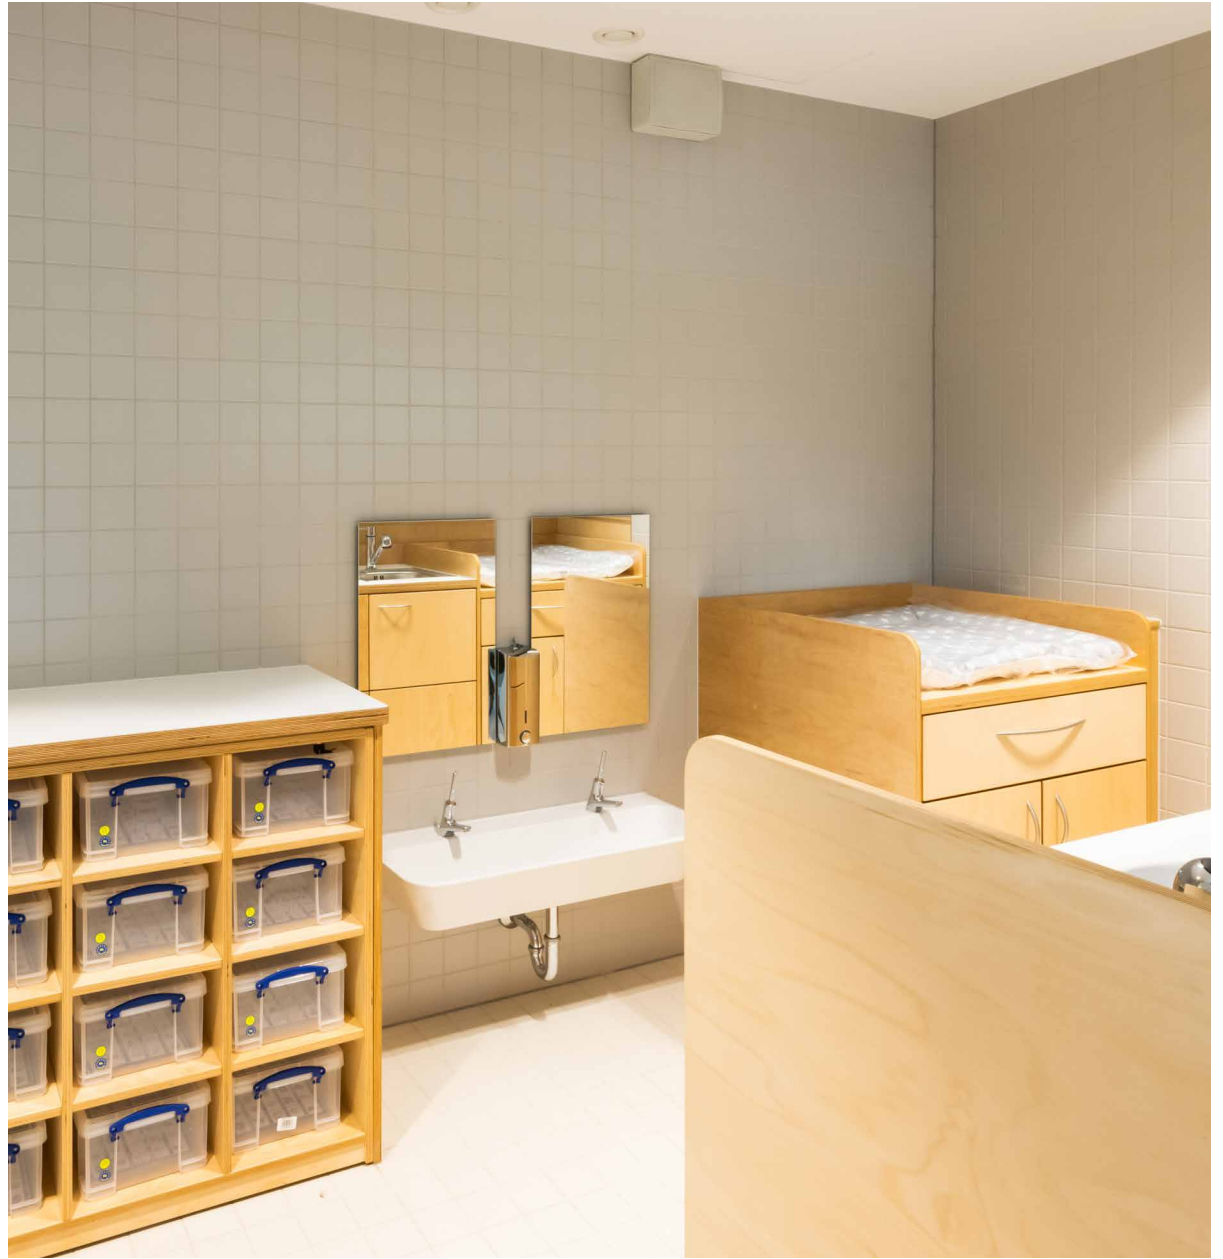

> 900

Client'en

> 280

Raim fir Maison Relais,
Crèches a Schoulen

> 670.000

km gefuer

Glaces
Café
Marrons
Spécialités
Doux à papa
Vanille
Chocolat noir
Chocolat blanc
Fruits rouges
Au chocolat
Muscovado

ENV