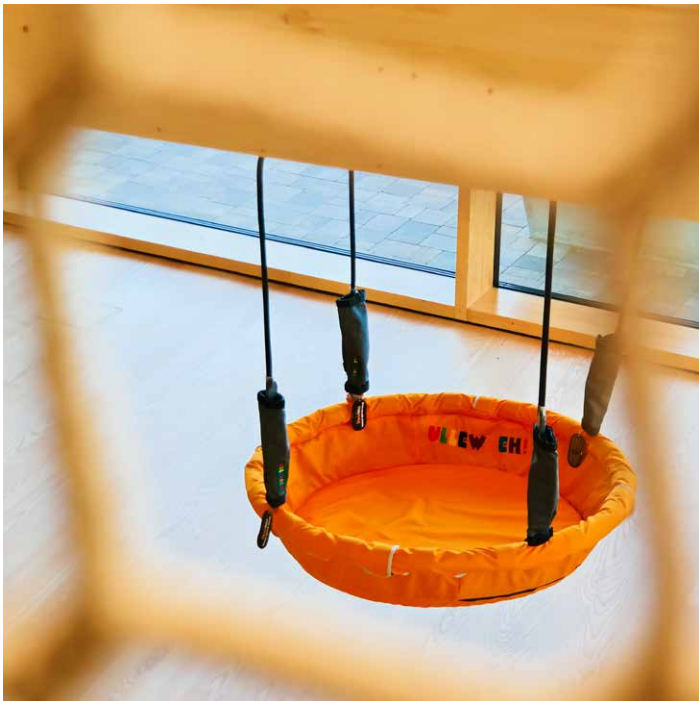

> 900

Client'en

> 280

Raim fir Maison Relais,
Crèches a Schoulen

> 670.000

km gefuer

Glaces
Café
Marrons
Spécialités
Doux à papa
Vanille
Chocolat noir
Chocolat blanc
Fruits rouges
Au chocolat
Muscovado

ENV