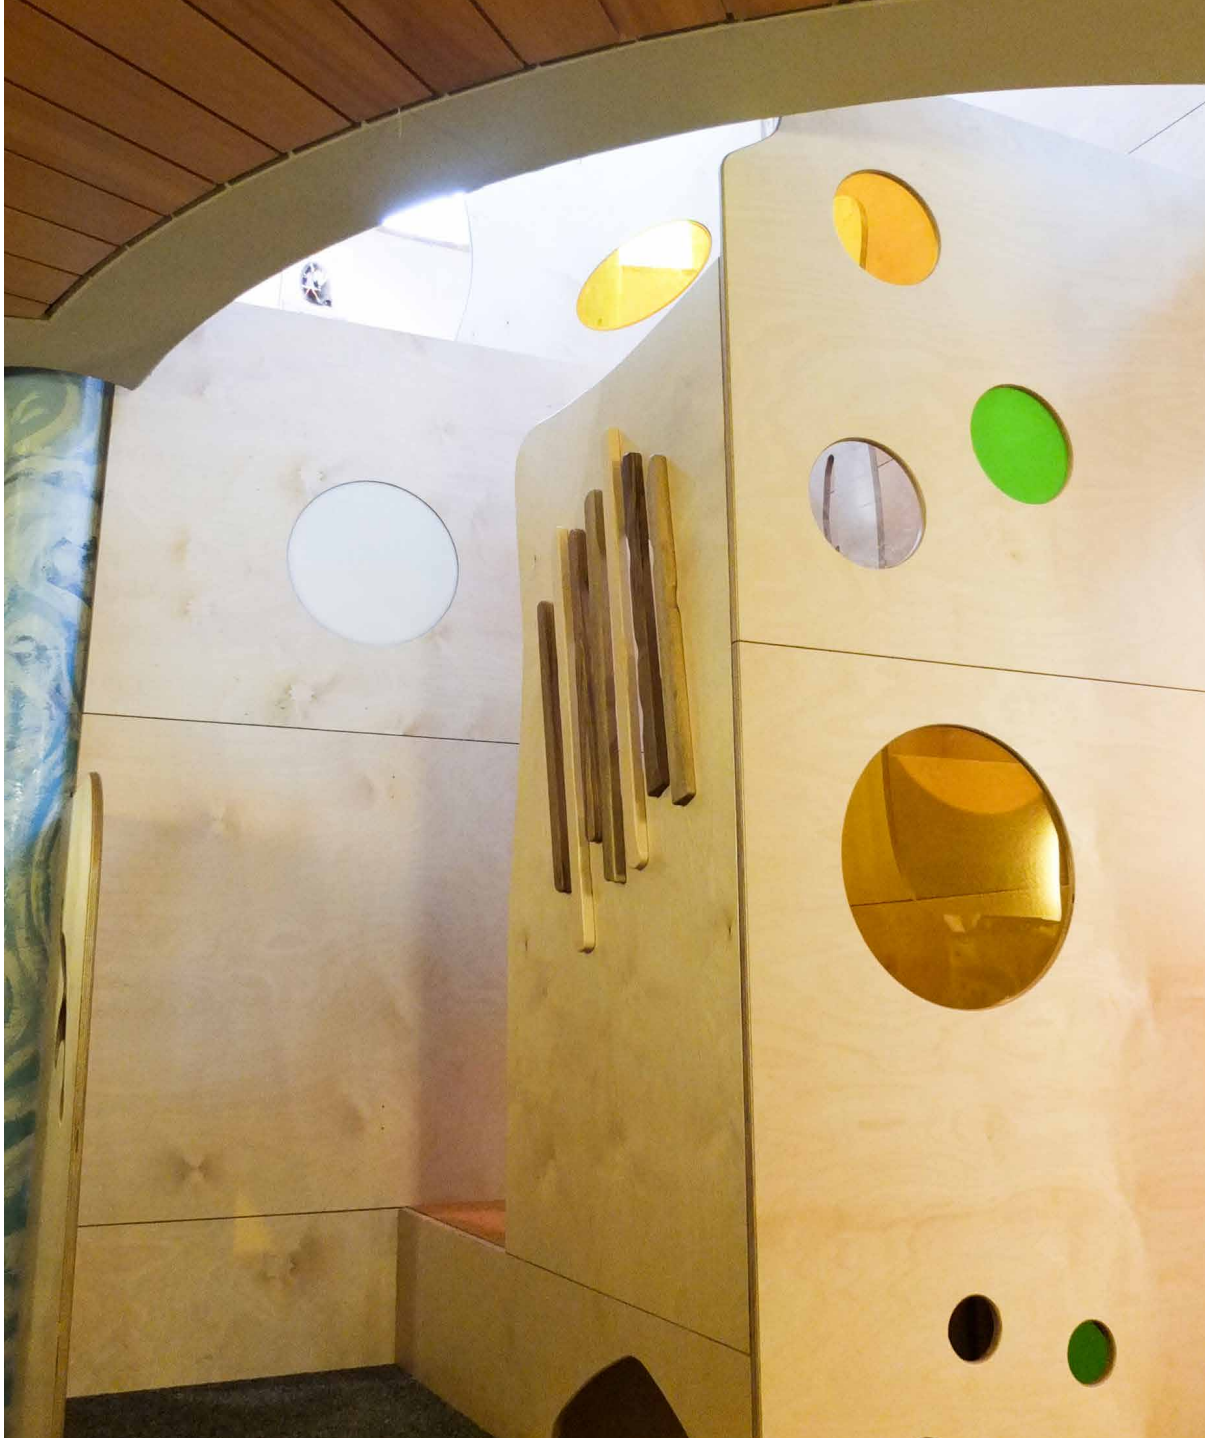

MOMA
schräinerei

10 JAHRE

10 Joer MOMA... Eng spannend Rees déi virun enger Partie Joren ugefaangen huet mat der Loscht eppes Neies ze maachen. An sou koum et, datt aus menger Passioun fir d' Holz a fir d' Gestalten, d' Iddi gewuess ass fir eng Schränerei ze grënnen. Et war en zimmlech radikale „Neistart“ vum berufleche Liewen deen e komplett Ëmdenken erfuerdert huet, deen och privat vill ofverlangt huet. E „Neistart“ wou ech dann och Wëssen an Erfarungen aus dem viregte Berufsliewen konnt mat abréngen.

> 900

Client'en

> 280

Raim fir Maison Relais,
Crèches a Schoulen

> 670.000

km gefuer

Glaces
Café
Marrons
Spécialités
Doux à papa
Vanille
Chocolat noir
Chocolat blanc
Fruits rouges
Au chocolat
Muscovado

ENV