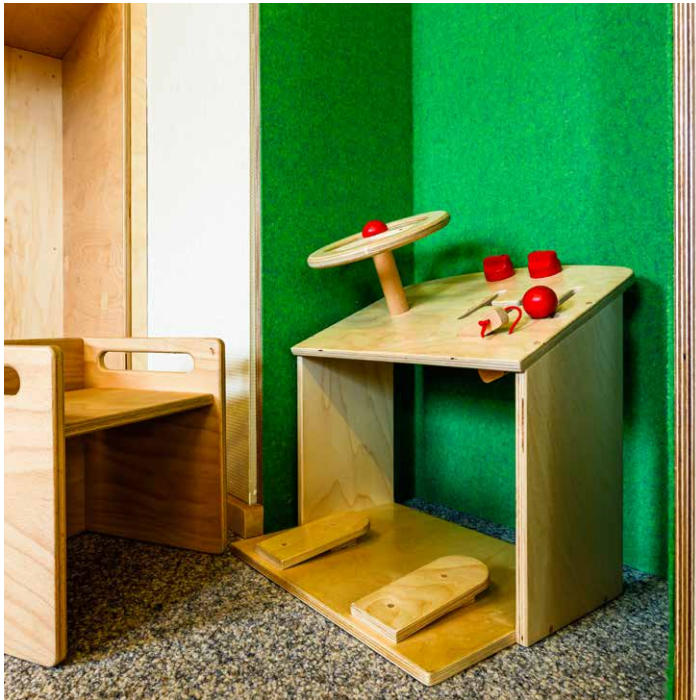

> 900

Client'en

> 280

Raim fir Maison Relais,
Crèches a Schoulen

> 670.000

km gefuer

Glaces
Café
Marrons
Spécialités
Doux à papa
Vanille
Chocolat noir
Chocolat blanc
Fruits rouges
Au chocolat
Muscovado

ENV