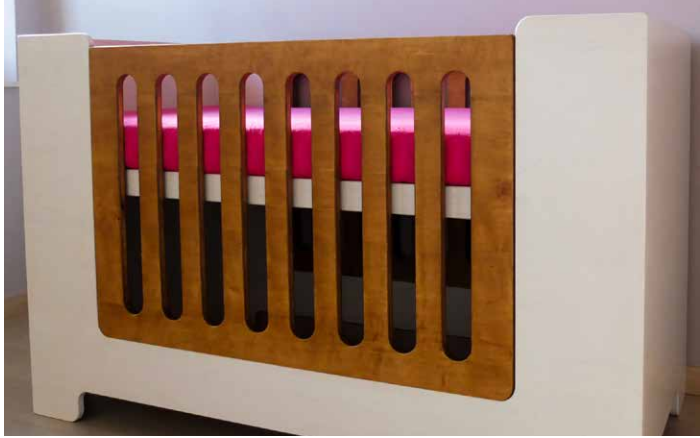

> 900

Client'en

> 280

Raim fir Maison Relais,
Crèches a Schoulen

> 670.000

km gefuer

Glaces
Café
Marrons
Spécialités
Doux à papa
Vanille
Chocolat noir
Chocolat blanc
Fruits rouges
Au chocolat
Muscovado

ENV