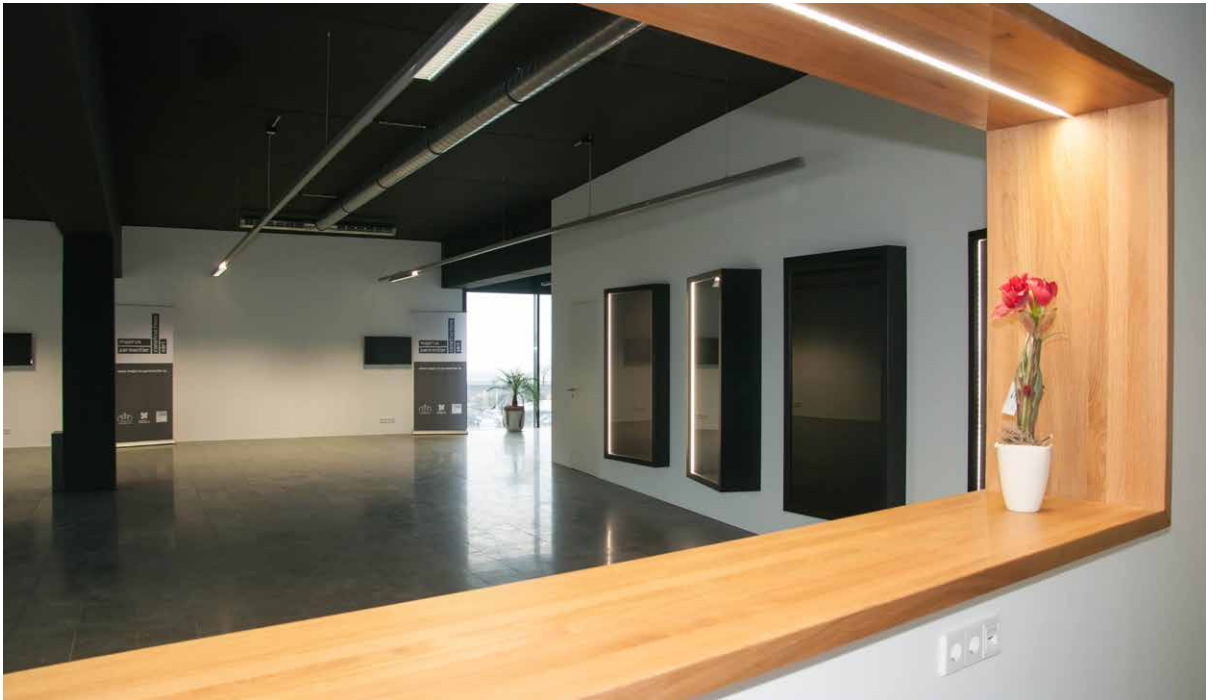

> 900

Client'en

> 280

Raim fir Maison Relais,
Crèches a Schoulen

> 670.000

km gefuer

Glaces
Café
Marrons
Spécialités
Doux à papa
Vanille
Chocolat noir
Chocolat blanc
Fruits rouges
Au chocolat
Muscovado

ENV