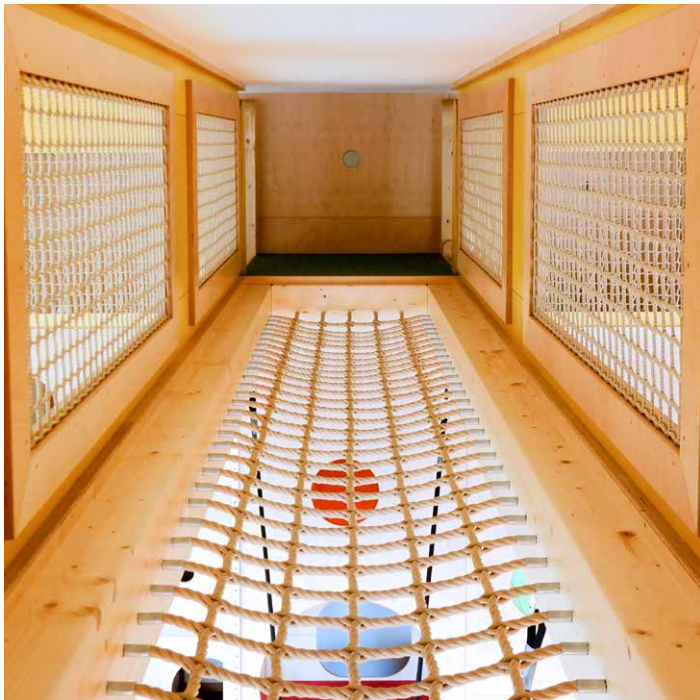

> 900

Client'en

> 280

Raim fir Maison Relais,
Crèches a Schoulen

> 670.000

km gefuer

Glaces
Café
Marrons
Spécialités
Doux à papa
Vanille
Chocolat noir
Chocolat blanc
Fruits rouges
Au chocolat
Muscovado

ENV