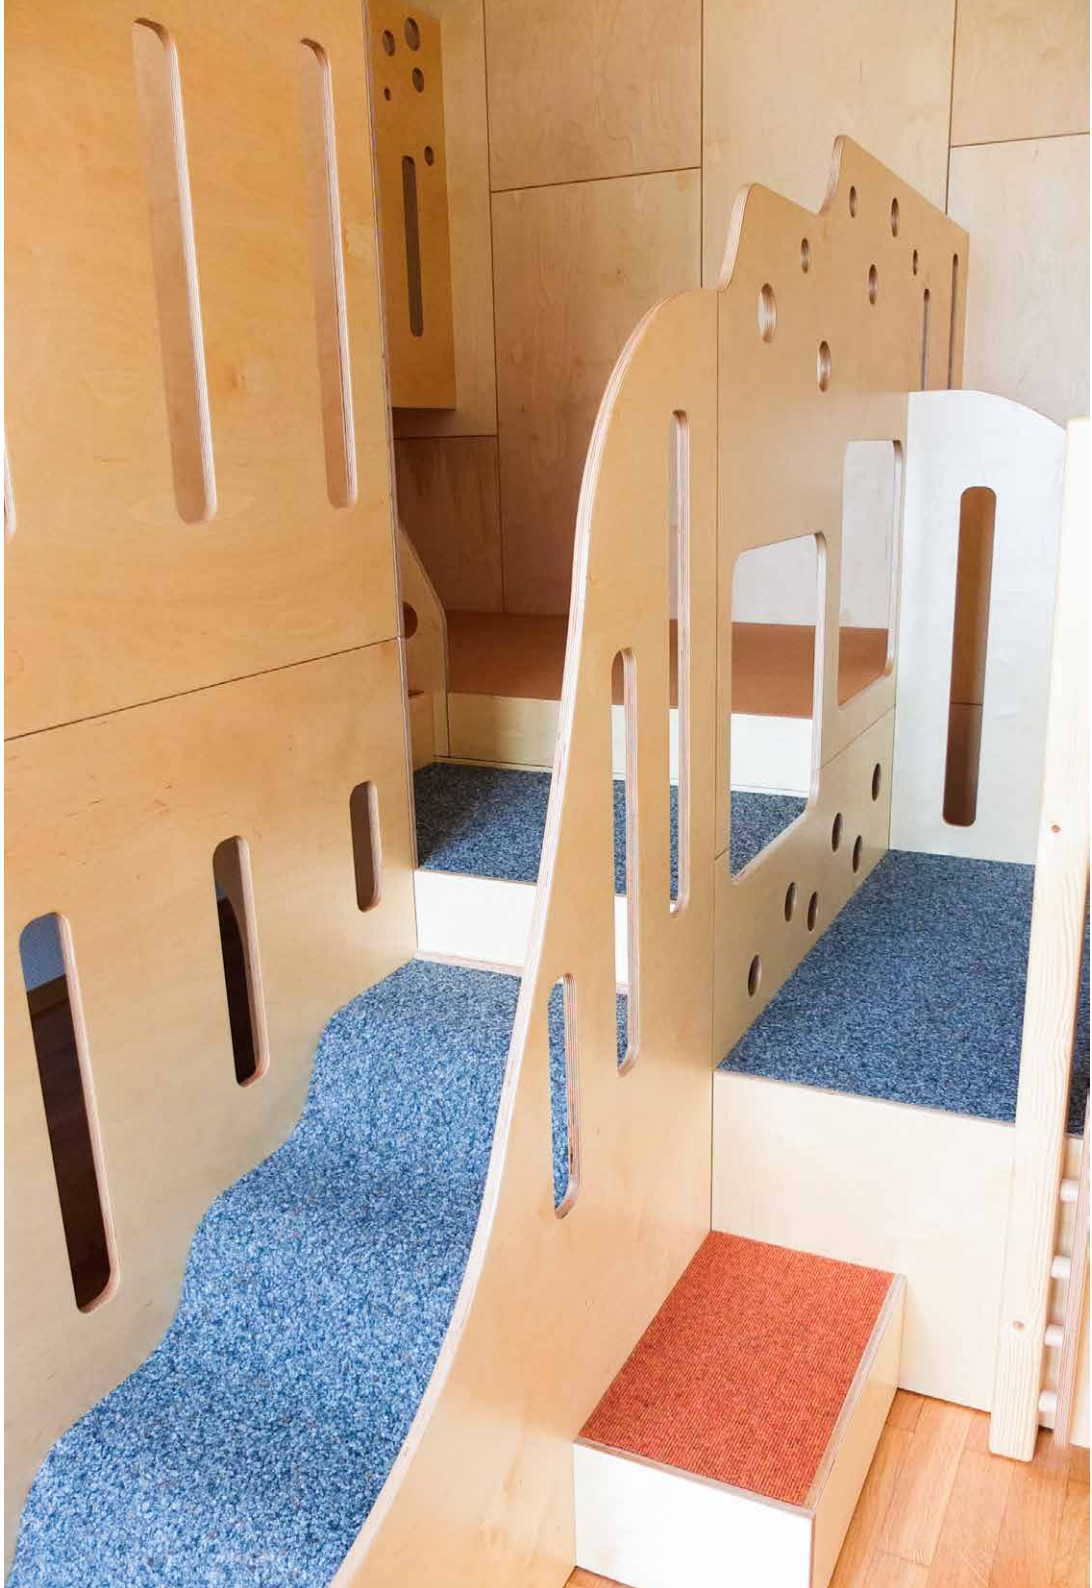

> 900

Client'en

> 280

Raim fir Maison Relais,
Crèches a Schoulen

> 670.000

km gefuer

Glaces
Café
Marrons
Spécialités
Doux à papa
Vanille
Chocolat noir
Chocolat blanc
Fruits rouges
Au chocolat
Muscovado

ENV