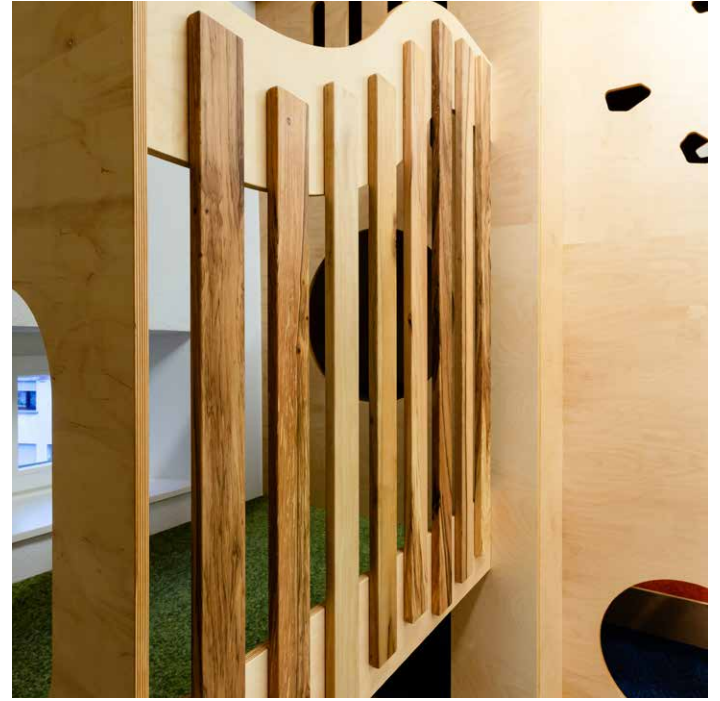

MOMA
schräinerei

10 JAHRE

10 Joer MOMA... Eng spannend Rees déi virun enger Partie Joren ugefaangen huet mat der Loscht eppes Neies ze maachen. An sou koum et, datt aus menger Passioun fir d' Holz a fir d' Gestalten, d' Iddi gewuess ass fir eng Schränerei ze grënnen. Et war en zimmlech radikale „Neistart“ vum berufleche Liewen deen e komplett Ëmdenken erfuerdert huet, deen och privat vill ofverlangt huet. E „Neistart“ wou ech dann och Wëssen an Erfarungen aus dem viregte Berufsliewen konnt mat abréngen.

> 900

Client'en

> 280

Raim fir Maison Relais,
Crèches a Schoulen

> 670.000

km gefuer

Glaces
Café
Marrons
Spécialités
Doux à papa
Vanille
Chocolat noir
Chocolat blanc
Fruits rouges
Au chocolat
Muscovado

ENV