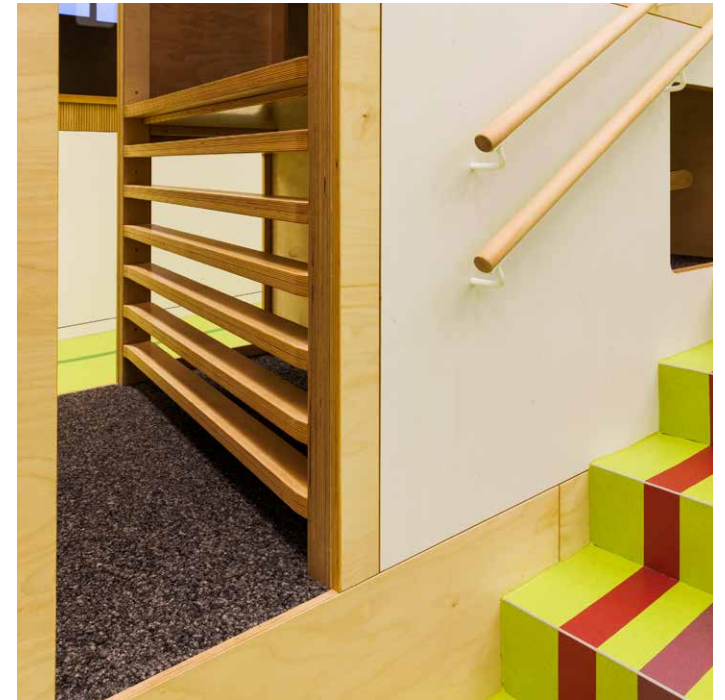

> 900

Client'en

> 280

Raim fir Maison Relais,
Crèches a Schoulen

> 670.000

km gefuer

Glaces
Café
Marrons
Spécialités
Doux à papa
Vanille
Chocolat noir
Chocolat blanc
Fruits rouges
Au chocolat
Muscovado

ENV