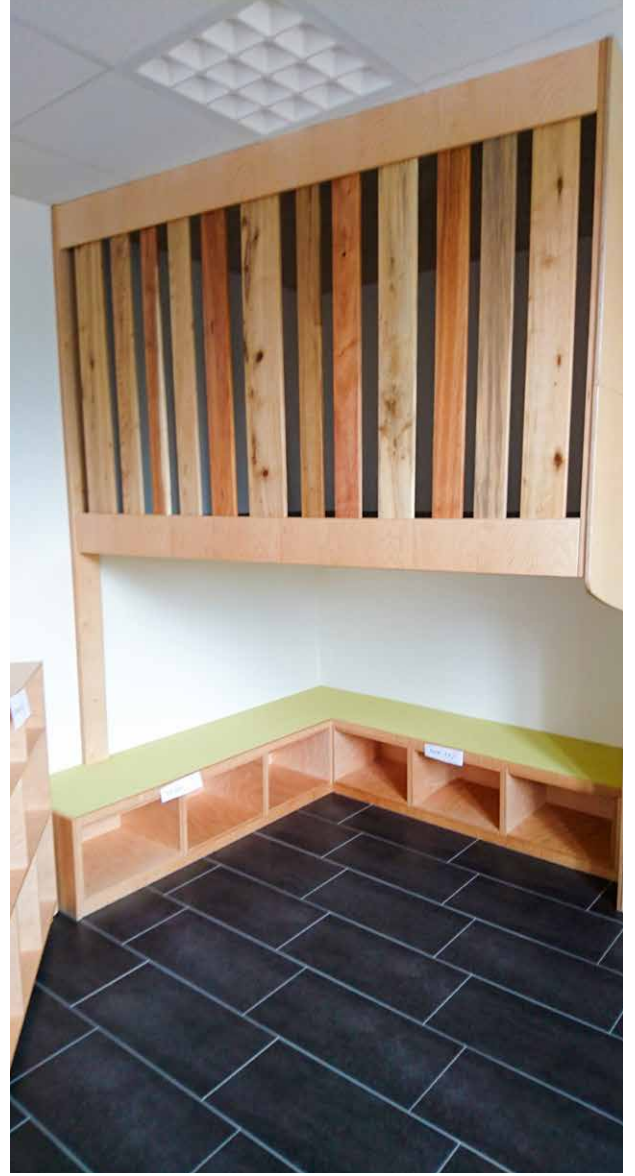

> 900

Client'en

> 280

Raim fir Maison Relais,
Crèches a Schoulen

> 670.000

km gefuer

Glaces
Café
Marrons
Spécialités
Doux à papa
Vanille
Chocolat noir
Chocolat blanc
Fruits rouges
Au chocolat
Muscovado

ENV