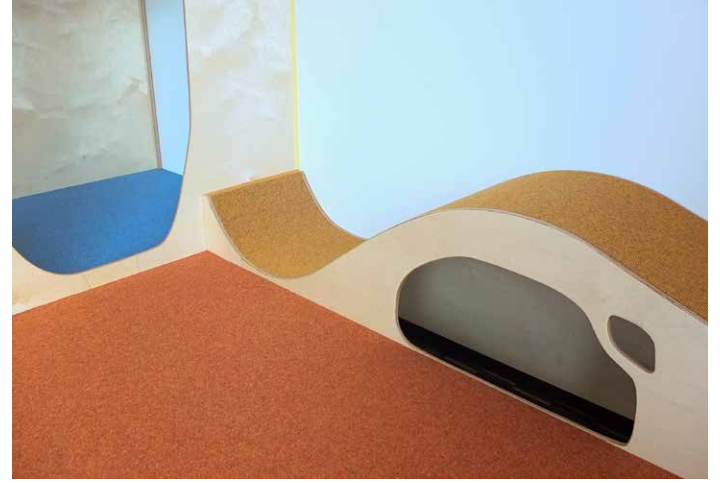

> 900

Client'en

> 280

Raim fir Maison Relais,
Crèches a Schoulen

> 670.000

km gefuer

Glaces
Café
Marrons
Spécialités
Doux à papa
Vanille
Chocolat noir
Chocolat blanc
Fruits rouges
Au chocolat
Muscovado

ENV