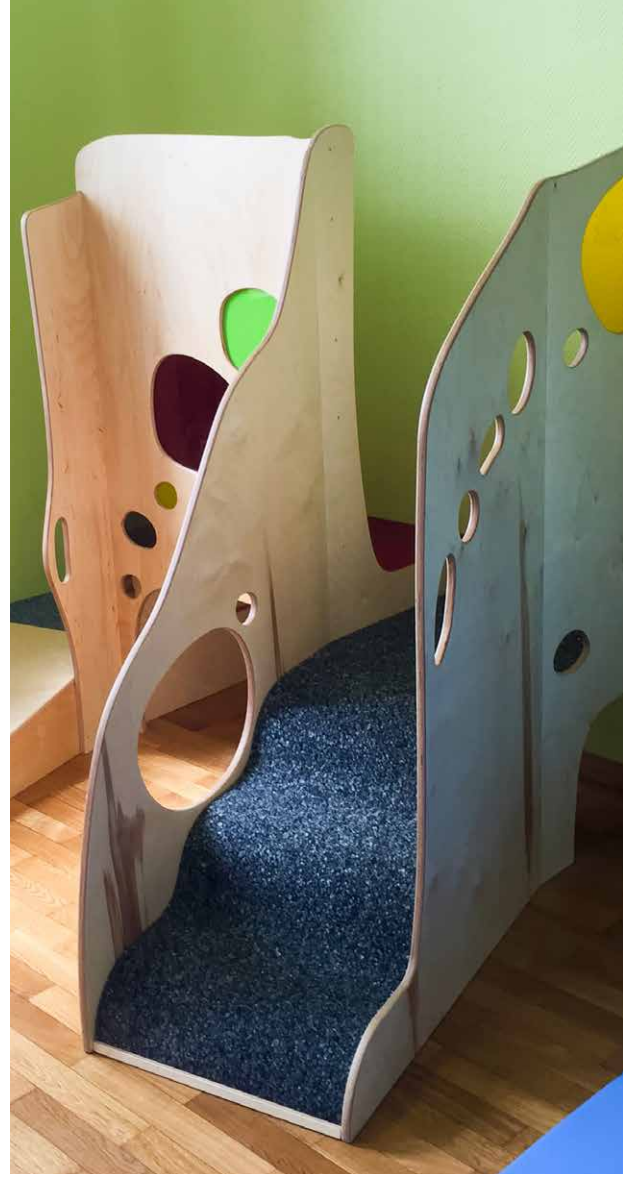

> 900

Client'en

> 280

Raim fir Maison Relais,
Crèches a Schoulen

> 670.000

km gefuer

Glaces
Café
Marrons
Spécialités
Doux à papa
Vanille
Chocolat noir
Chocolat blanc
Fruits rouges
Au chocolat
Muscovado

ENV