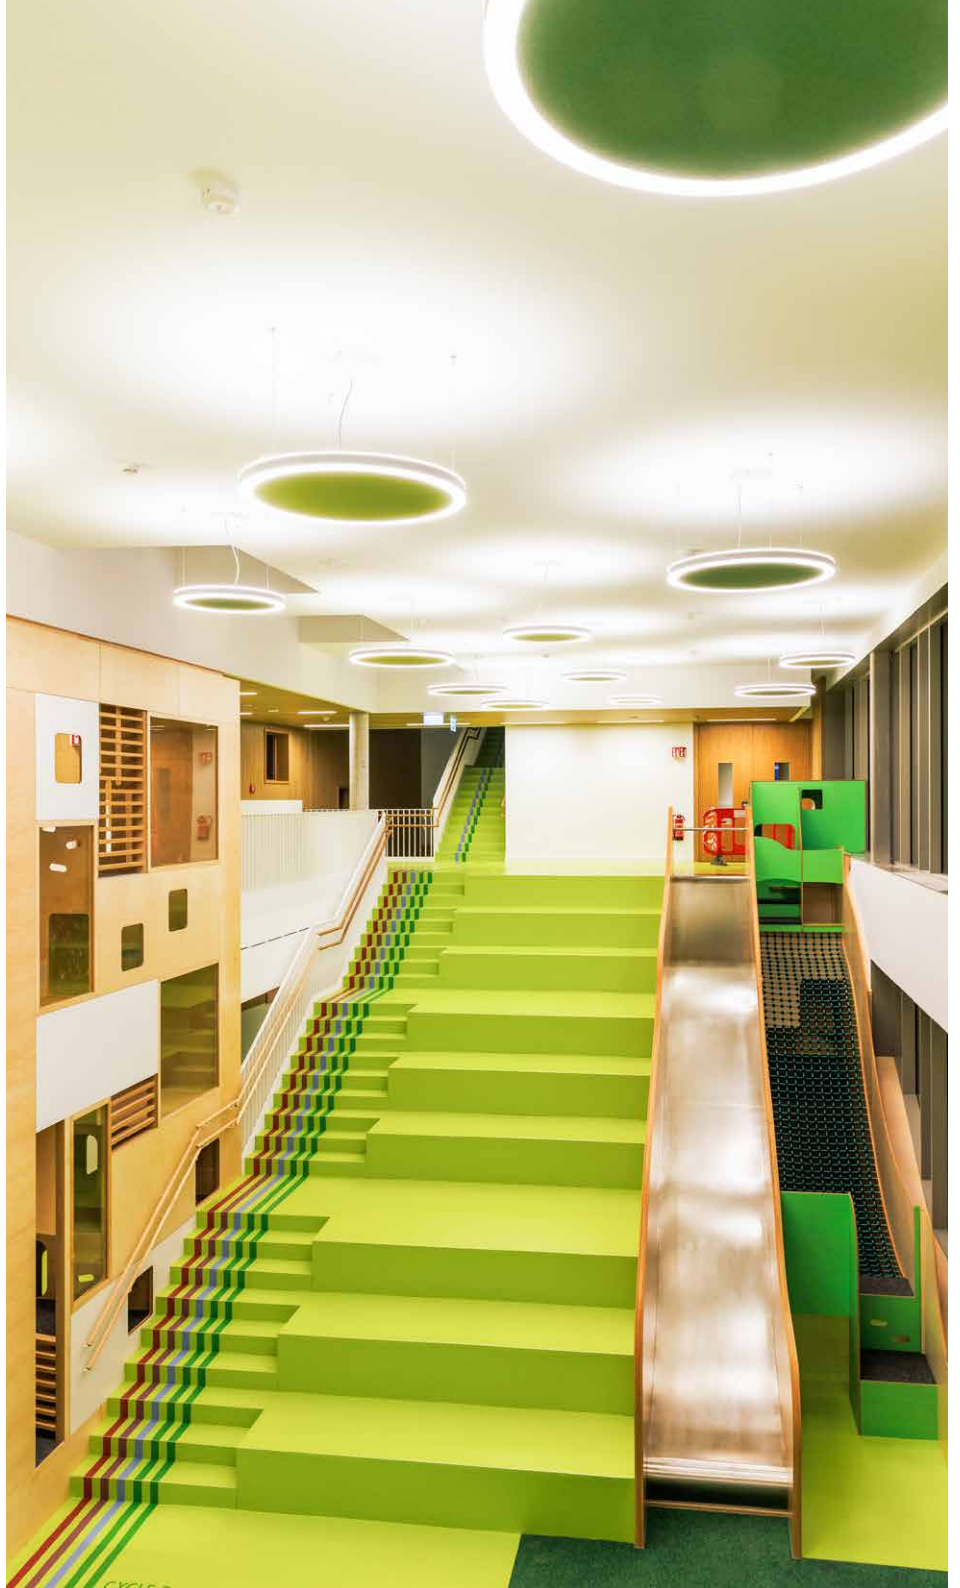

> 900

Client'en

> 280

Raim fir Maison Relais,
Crèches a Schoulen

> 670.000

km gefuer

Glaces
Café
Marrons
Spécialités
Doux à papa
Vanille
Chocolat noir
Chocolat blanc
Fruits rouges
Au chocolat
Muscovado

ENV