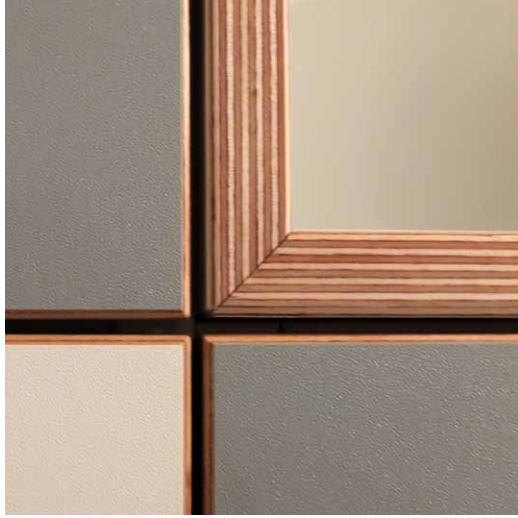

> 900

Client'en

> 280

Raim fir Maison Relais,
Crèches a Schoulen

> 670.000

km gefuer

Glaces
Café
Marrons
Spécialités
Doux à papa
Vanille
Chocolat noir
Chocolat blanc
Fruits rouges
Au chocolat
Muscovado

ENV