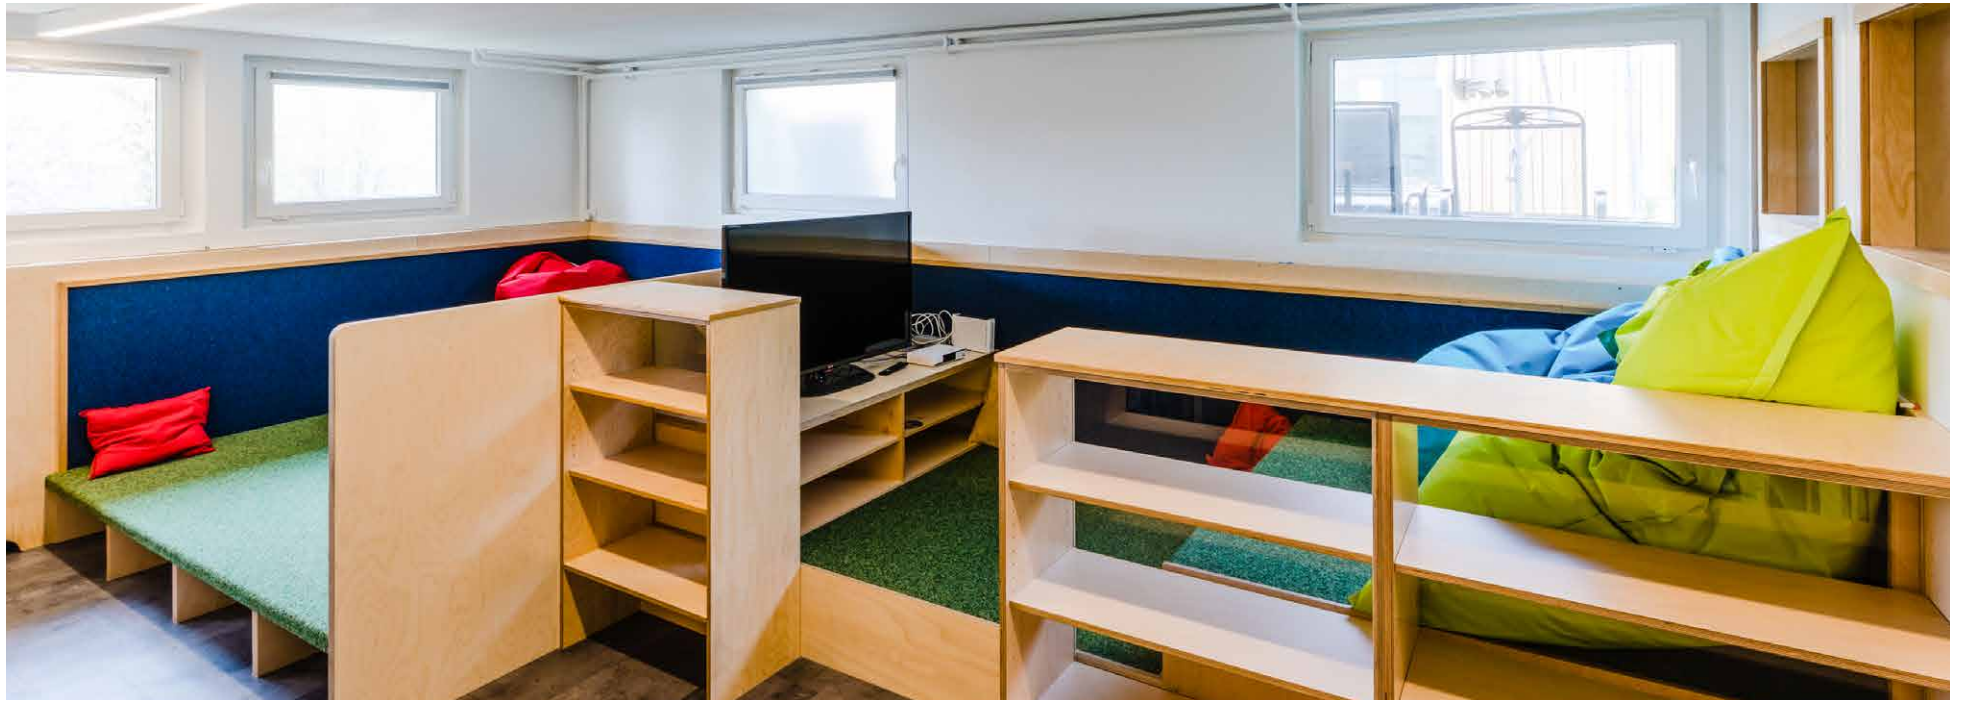

> 900

Client'en

> 280

Raim fir Maison Relais,
Crèches a Schoulen

> 670.000

km gefuer

Glaces
Café
Marrons
Spécialités
Doux à papa
Vanille
Chocolat noir
Chocolat blanc
Fruits rouges
Au chocolat
Muscovado

ENV