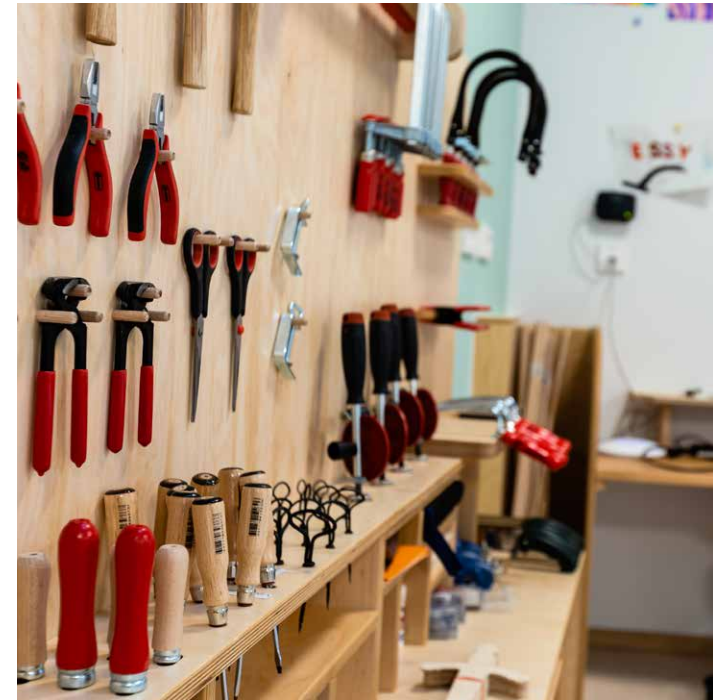

> 900

Client'en

> 280

Raim fir Maison Relais,
Crèches a Schoulen

> 670.000

km gefuer

Glaces
Café
Marrons
Spécialités
Doux à papa
Vanille
Chocolat noir
Chocolat blanc
Fruits rouges
Au chocolat
Muscovado

ENV