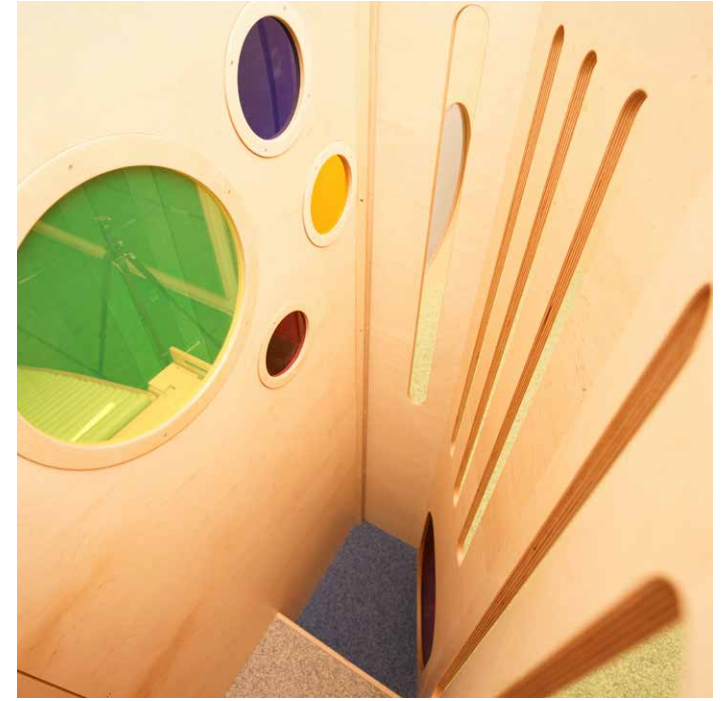

> 900

Client'en

> 280

Raim fir Maison Relais,
Crèches a Schoulen

> 670.000

km gefuer

Glaces
Café
Marrons
Spécialités
Doux à papa
Vanille
Chocolat noir
Chocolat blanc
Fruits rouges
Au chocolat
Muscovado

ENV