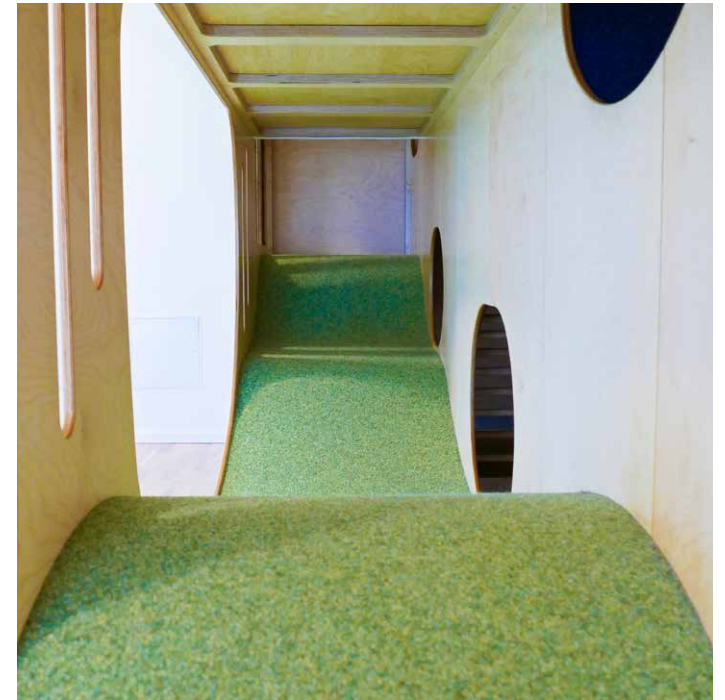

> 900

Client'en

> 280

Raim fir Maison Relais,
Crèches a Schoulen

> 670.000

km gefuer

Glaces
Café
Marrons
Spécialités
Doux à papa
Vanille
Chocolat noir
Chocolat blanc
Fruits rouges
Au chocolat
Muscovado

ENV