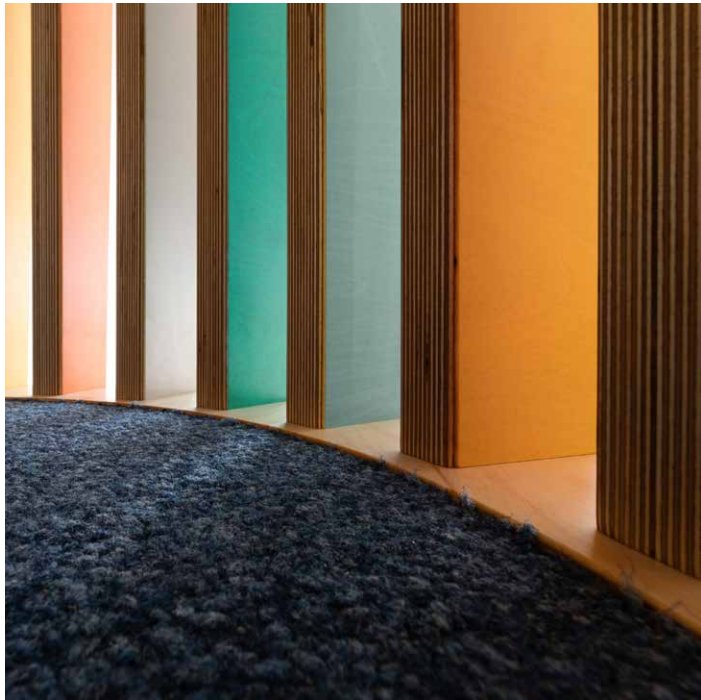

> 900

Client'en

> 280

Raim fir Maison Relais,
Crèches a Schoulen

> 670.000

km gefuer

Glaces
Café
Marrons
Spécialités
Doux à papa
Vanille
Chocolat noir
Chocolat blanc
Fruits rouges
Au chocolat
Muscovado

ENV