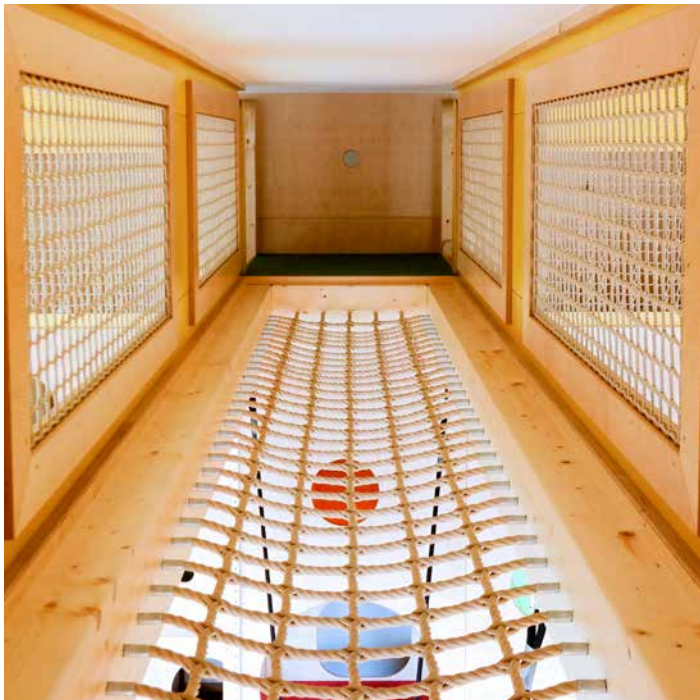

> 1000

Client'en

> 325

Raim fir Maison Relais,  
Crèches a Schoulen

> 790.000

km gefuer

J K L M N O P Q R

2