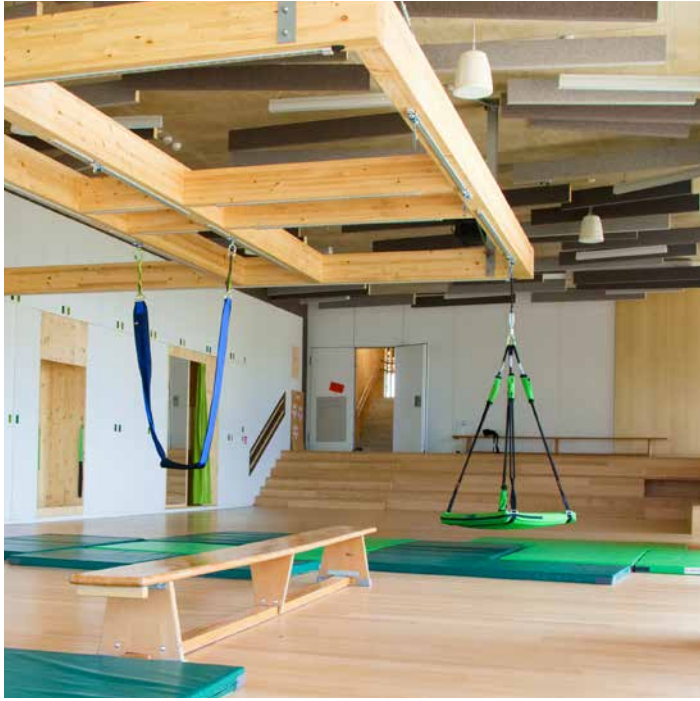

> 1000

Client'en

> 325

Raim fir Maison Relais,  
Crèches a Schoulen

> 790.000

km gefuer

J K L M N O P Q R

2